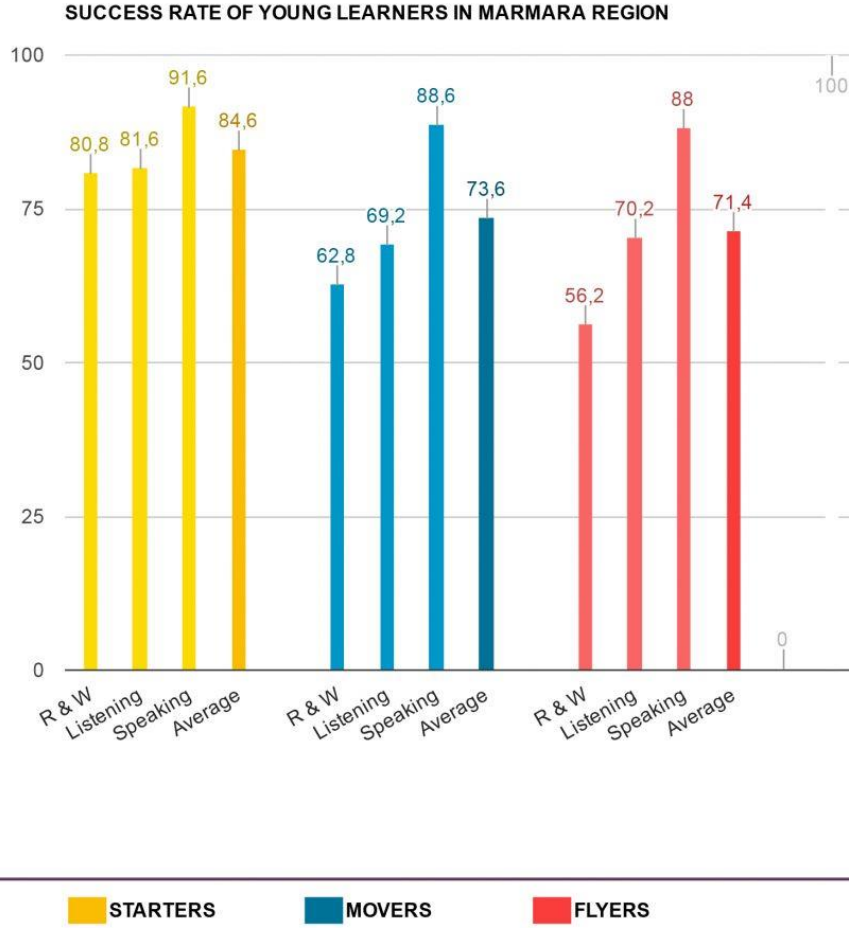

ÖZEL DİLKO ORTAOKULU CAMBRIDGE ENGLISH YLE (Flyers) Başarı Yüzdesi

ÖZEL DİLKO ORTAOKULU CAMBRIDGE ENGLISH YLE (Movers) Başarı Yüzdesi

YLE SUCCESS RATE OF ISTANBUL

İstanbul Cambridge English YLE Başarı Yüzdeleri

YLE SUCCESS RATE OF MARMARA

Marmara Bölgesi Cambridge English YLE Başarı Yüzdeleri

YLE SUCCESS RATE OF TURKEY

Türkiye Geneli Cambridge English YLE Başarı Yüzdeleri

KET, PET and FCE School Statistics				
Exam	Candidate(s)	Pass+ Cands.	Pass Rate	Score Average
KET - Key	5	4	%80	129,4 / 150

Sınav İstatistikleri

Türkiye sınav istatistikleri British Side'm sınav uyguladığı yaklaşık 450 okul ve 40.000 adayın sonucu ile oluşturulmuştur.