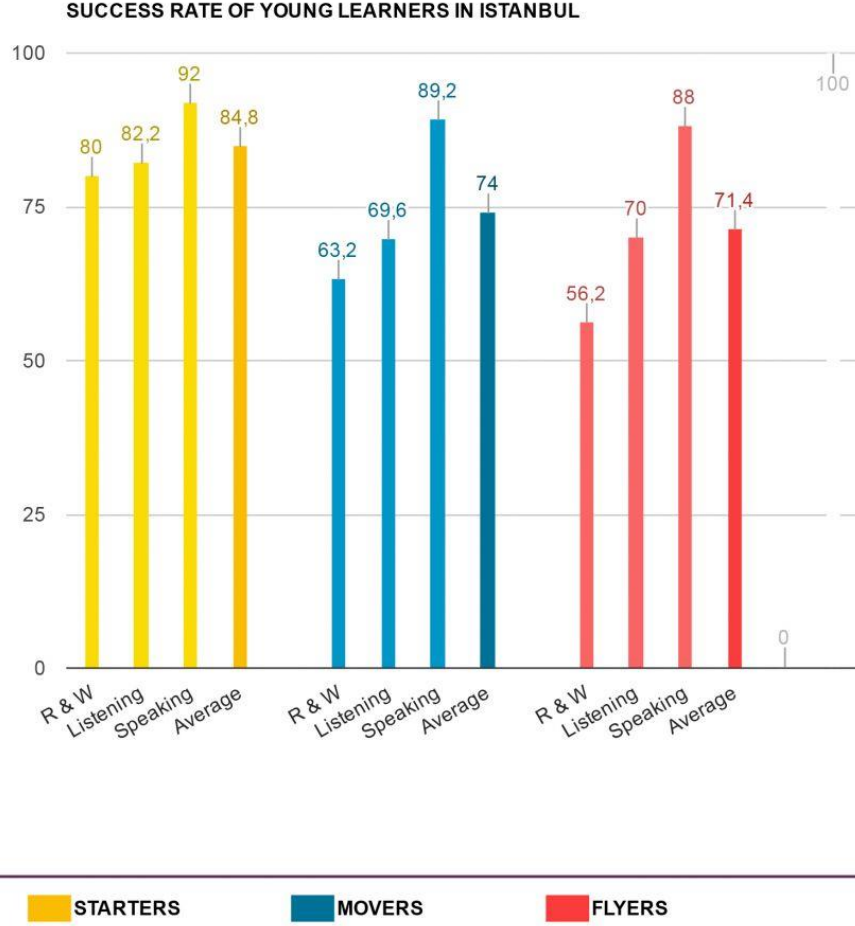

YLE SUCCESS RATE OF ISTANBUL

İstanbul Cambridge English YLE Başarı Yüzdeleri