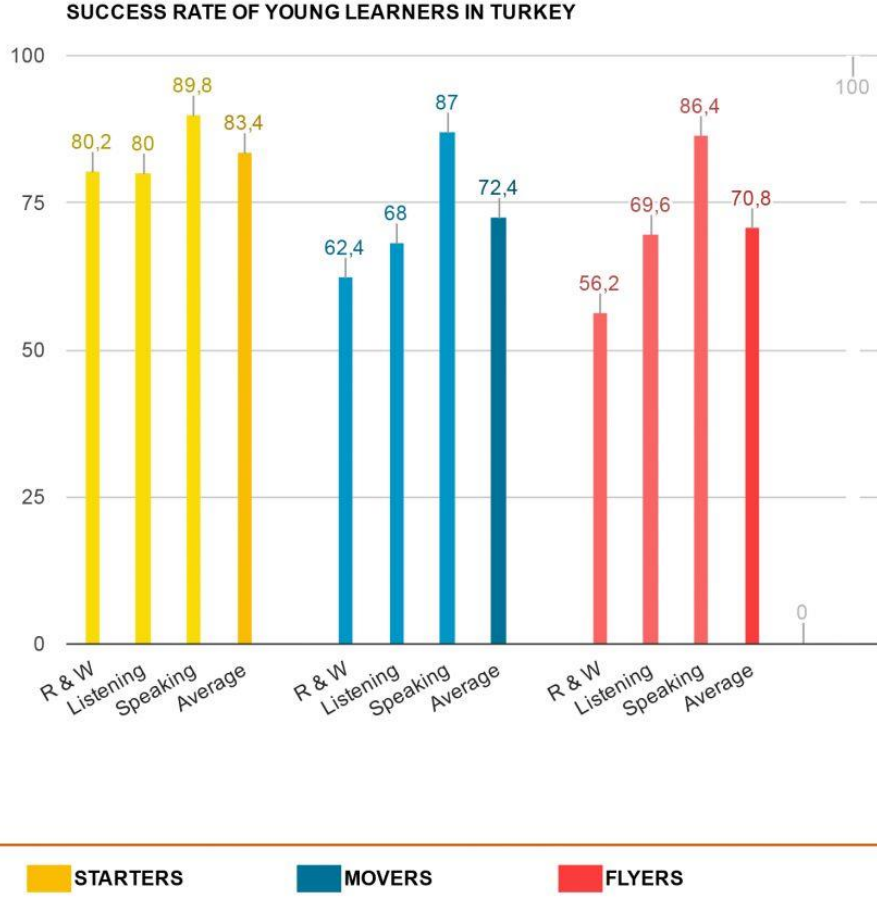

YLE SUCCESS RATE OF TURKEY

Türkiye Geneli Cambridge English YLE Başarı Yüzdeleri