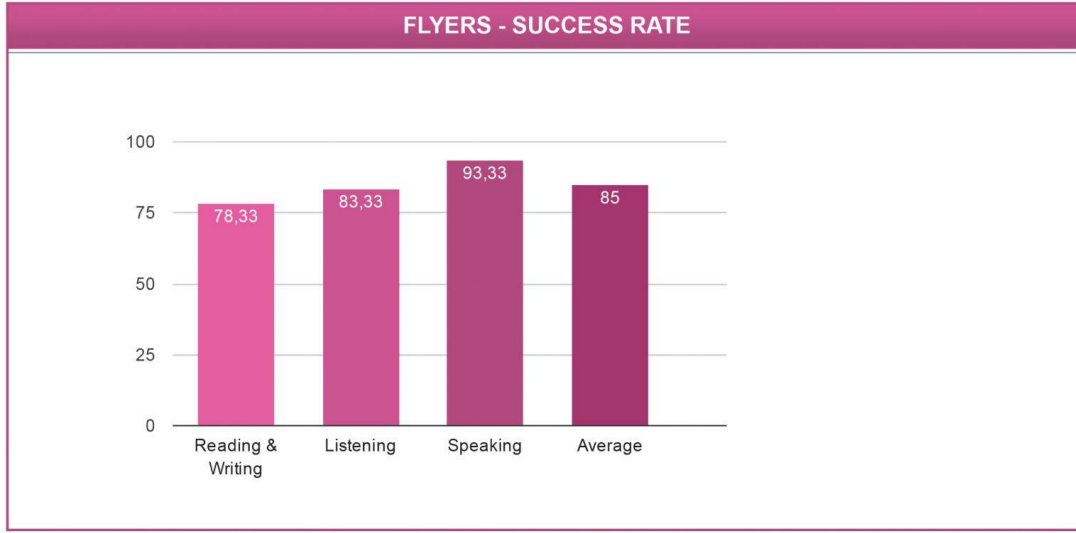

Cambridge English YLE ve KET Sınavları

28 Mayıs 2016 günü okulumuz öğrencileri girmiş oldukları Cambridge English YLE (Movers ve Flyers) ve KET-Key sınavlarında, ortalamda gerek İstanbul ve Marmara Bölgesi'nden gerekse Türkiye geneli başarı yüzdelerinden daha yüksek sonuçlar alarak bizleri gururlandırdılar . 19.09.2016 günü okulumuz açılış töreninde sertifikalarını vereceğimiz öğrencilerimizi şimdiden tebrik eder, başarılarının devamını dileriz.

ÖZEL DİLKO ORTAOKULU CAMBRIDGE ENGLISH YLE (Flyers) Başarı Yüzdesi