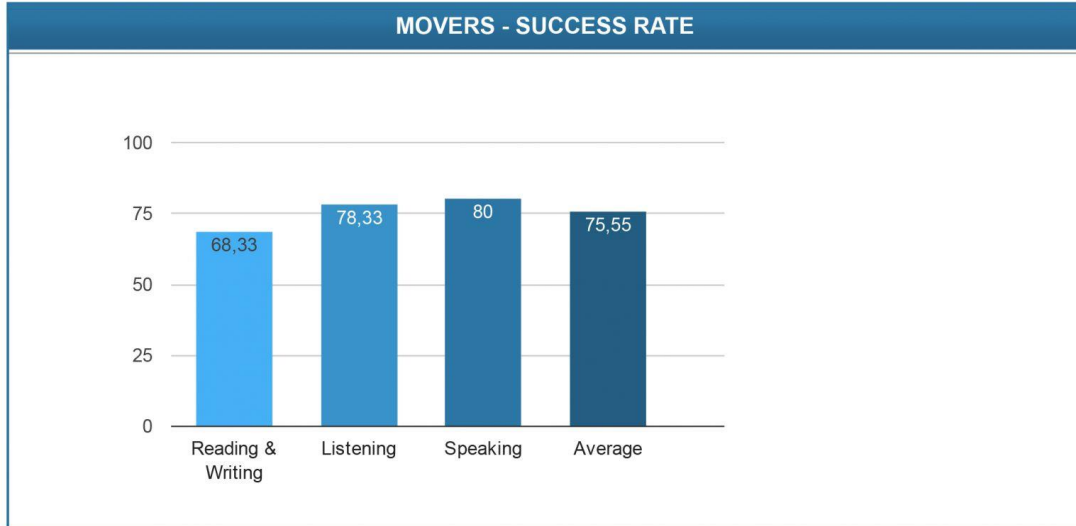

ÖZEL DİLKO ORTAOKULU CAMBRIDGE ENGLISH YLE (Movers) Başarı Yüzdesi